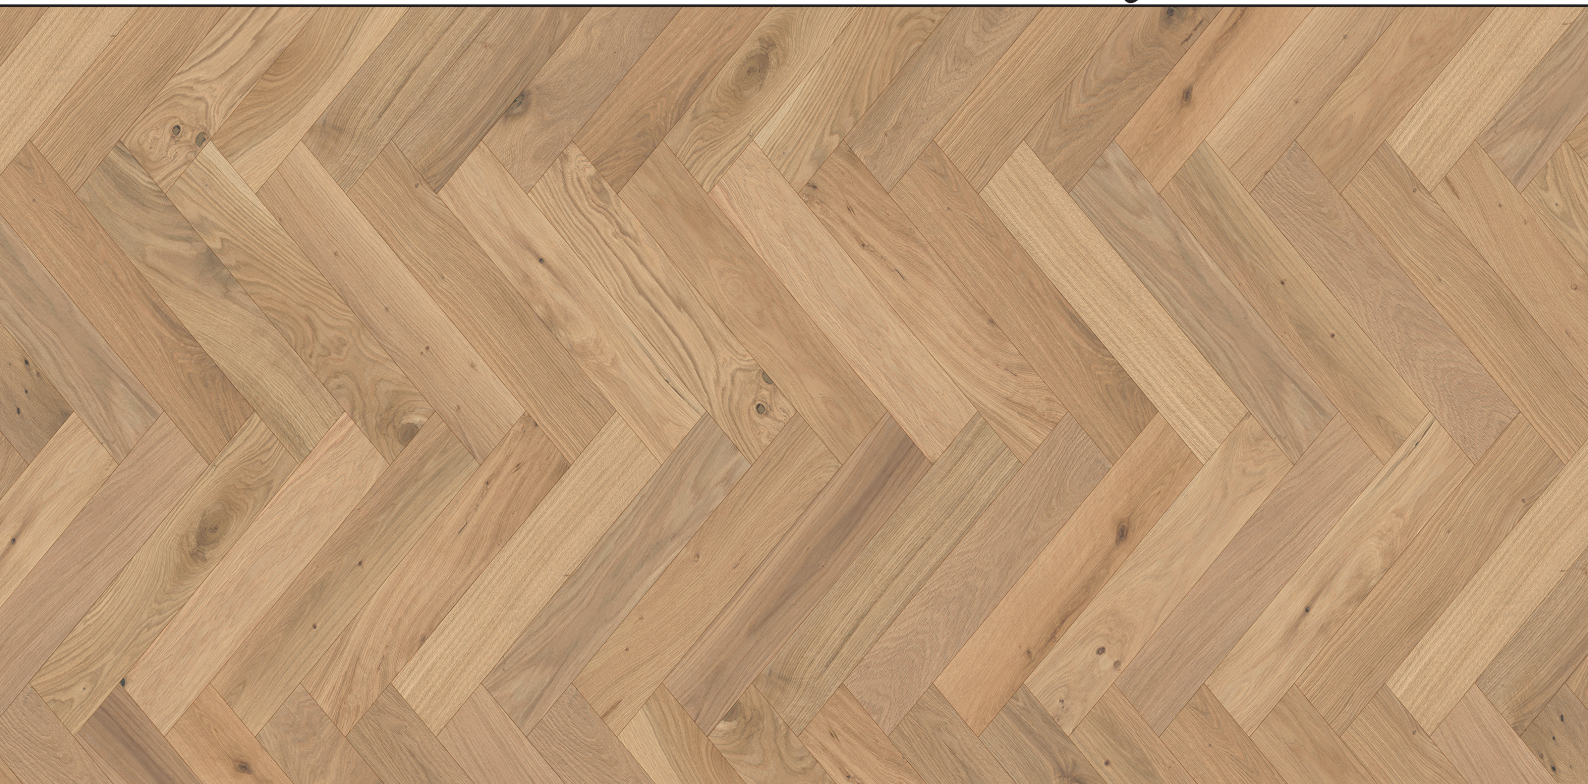

Technisches Datenblatt

Eiche Fishbone invisible geölt

Artikelnummer	00070303
Dielenoptik	Fischgrät
Sortierung	Natur
Oberflächenbehandlung	invisible geölt (Rohholzeffekt)
Oberflächenstruktur	gebürstet
Spachtelung	natur
Kanten	4-seitig 0,5 mm gefast
Nutzschicht	3 mm
Gegenzug	Sperrholz
Format	14 x 120 x 600 mm
Verbindung	Nut & Feder
Menge per Karton	2,304 m ²
Menge pro Palette	82,94 m ²
Menge pro 40' Container	2.985,98 m ²
Verlegeart	verklebt
Fußbodenheizung geeignet	Ja
Feuchtraumgeeignet	Nein
Brandschutz	C _{fl} - s1
Emmissionsklasse	E1
Zolltarifnummer	4418 75 00
Gewicht	7 kg/m ²

 **KAHRS** Parkett

KREATIVE BODENGESTALTUNG | NATÜRLICH | NACHHALTIG | LANGLEBIG