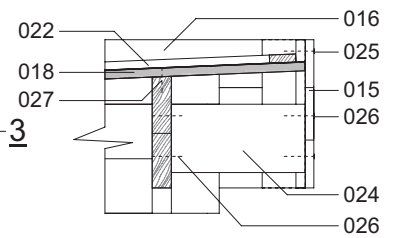

ORIENTAL - 5 40 mm

470 × 320 cm

E

1

2

3

4

A - A

4