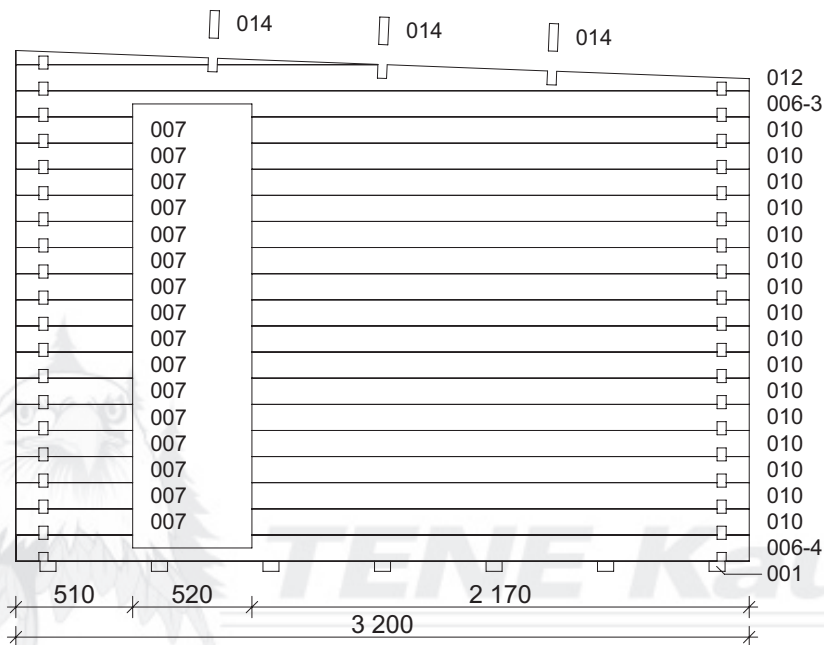

ORIENTAL-5

470 × 320 cm

450 × 300 cm

40 mm

- D Alle angegebenen Maße sind ca.-Maße
GB All dimensions are approximate !
NL Alle maten zijn circa maten
NO Alle vedlagte mål er ca !
E ¡Todas las dimensiones son aproximadas!
PT Todas as dimensões são aproximadas!
PL Wszystkie wymiary są przybliżone
EST Kõik mõõdud on ligilähedased.
IT Tutte le misure indicate sono circa
DK alle angivne mål er ca.-mål
S samtliga mått är ungefärliga
FR Toutes les dimensions fournies sont approximatives

ORIENTAL - 5 40 mm

470 × 320 cm

		 mm	 mm	 ×
01			4490	7
02			417	3
03		 	4700	1
04			1420/1840	1/1
05			4700	18
06-1			3200	19
06-2			3200	1
06-3			3200	1
06-4			3200	1
07			510	66
08			810	17
09			390	17
10			2170	16
11			1840	16
12		3200	3	
13			5060	2
14			5060	3
15			5098	2
16			3560	2
17				1
18			3510	58+1/46+1
19			2916	51+1/41+1
20				ca. 20,5 m
21			2150/2010	2/2
22			2530/3455	2/2
23		45 × 70	280	6
24		40 × 143	280	4
25			4,0 × 40	1 
26			5,0 × 70	1 
			5,0 × 100	1 
27			2,5 × 50	1 
			3,0 × 15	1 
28			M8 × 70	12

ORIENTAL - 5 40 mm

470 × 320 cm

29			300-400	2	
30		1425 ×1955 mm		1	
31		32		840 ×1835 mm/ 515 ×1890 mm	1/3

TENE Kaubandus

ORIENTAL - 5 40 mm

470 × 320 cm

ORIENTAL - 5 40 mm

470 × 320 cm

C

30
 40 mm / 4mm
 1425 x 1955 mm
 1 st.

D

31
 40 mm
 840 x 1835 mm
 1 st.

32
 40 mm / 4mm
 515 x 1890 mm
 3 st.

ORIENTAL - 5 40 mm

470 × 320 cm

E