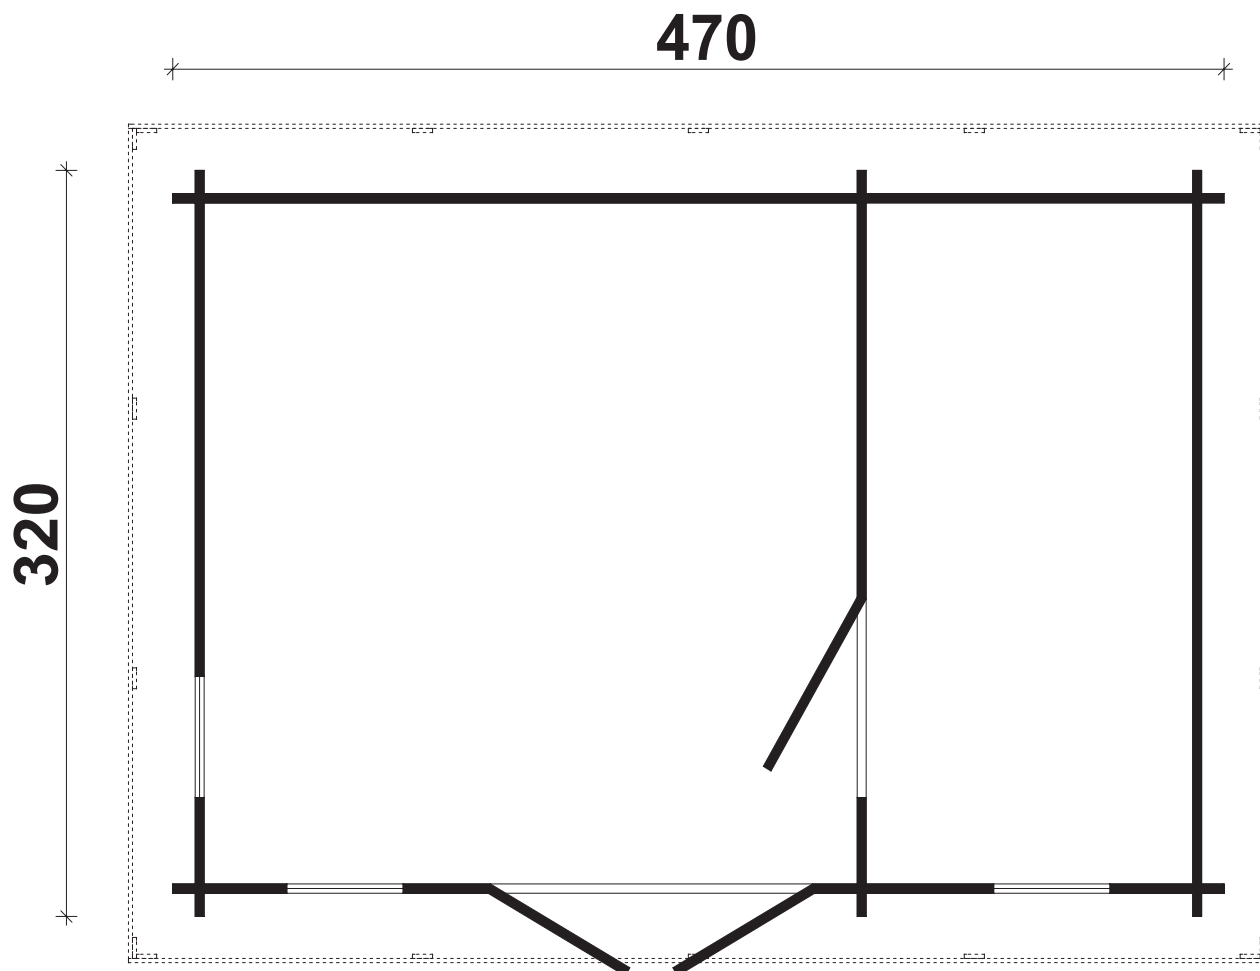

ORIENTAL-5

470 × 320 cm

450 × 300 cm

40 mm

- D Alle angegebenen Maße sind ca.-Maße
GB All dimensions are approximate !
NL Alle maten zijn circa maten
NO Alle vedlagte mål er ca !
E ¡Todas las dimensiones son aproximadas!
PT Todas as dimensões são aproximadas!
PL Wszystkie wymiary są przybliżone
EST Kõik mõõdud on ligilähedased.
IT Tutte le misure indicate sono circa
DK alle angivne mål er ca.-mål
S samtliga mått är ungefärliga
FR Toutes les dimensions fournies sont approximatives

ORIENTAL - 5 40 mm

470 × 320 cm

		 mm	 mm	 ×
01			4490	7
02			417	3
03		 	4700	1
04			1420/1840	1/1
05			4700	18
06-1			3200	19
06-2			3200	1
06-3			3200	1
06-4			3200	1
07			510	66
08			810	17
09			390	17
10			2170	16
11			1840	16
12		3200	3	
13			5060	2
14			5060	3
15			5098	2
16			3560	2
17				1
18			3510	58+1/46+1
19			2916	51+1/41+1
20				ca. 20,5 m
21			2150/2010	2/2
22			2530/3455	2/2
23		45 × 70	280	6
24		40 × 143	280	4
25			4,0 × 40	1 
26			5,0 × 70	1 
			5,0 × 100	1 
27			2,5 × 50	1 
			3,0 × 15	1 
28			M8 × 70	12

ORIENTAL - 5 40 mm

470 × 320 cm

29			300-400	2	
30		1425 ×1955 mm		1	
31		32		840 ×1835 mm/ 515 ×1890 mm	1/3

TENE Kaubandus

ORIENTAL - 5 40 mm

470 × 320 cm

ORIENTAL - 5 40 mm

470 × 320 cm

C

30
 40 mm / 4mm
 1425 x 1955 mm
 1 st.

D

31
 40 mm
 840 x 1835 mm
 1 st.

32
 40 mm / 4mm
 515 x 1890 mm
 3 st.

ORIENTAL - 5 40 mm

470 × 320 cm

E