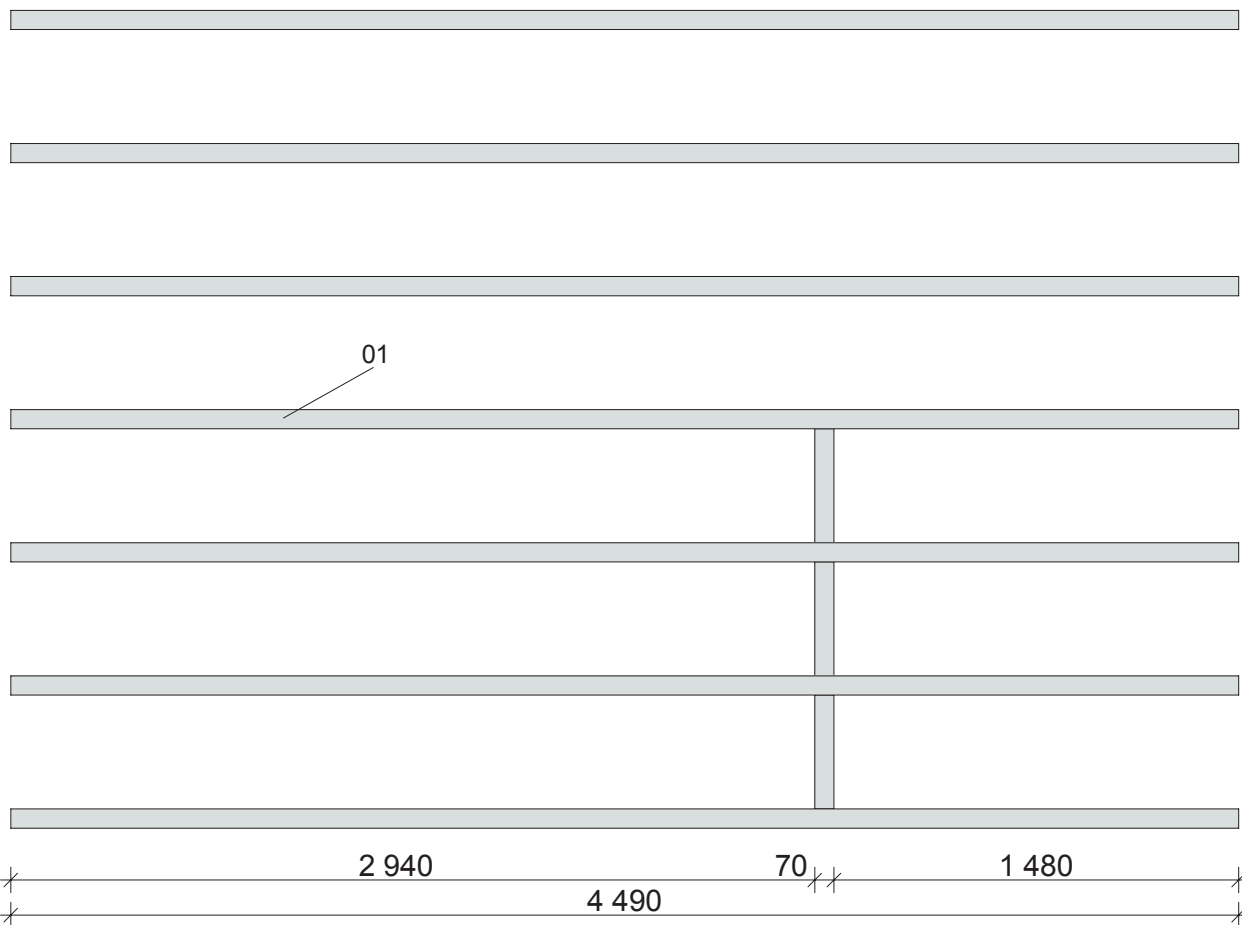

ORIENTAL-5

470 × 320 cm

450 × 300 cm

40 mm

- D Alle angegebenen Maße sind ca.-Maße
GB All dimensions are approximate !
NL Alle maten zijn circa maten
NO Alle vedlagte mål er ca !
E ¡Todas las dimensiones son aproximadas!
PT Todas as dimensões são aproximadas!
PL Wszystkie wymiary są przybliżone
EST Kõik mõõdud on ligilähedased.
IT Tutte le misure indicate sono circa
DK alle angivne mål er ca.-mål
S samtliga mått är ungefärliga
FR Toutes les dimensions fournies sont approximatives

ORIENTAL - 5 40 mm

470 × 320 cm

		 mm	 mm	 ×
01			4490	7
02			417	3
03		 	4700	1
04			1420/1840	1/1
05			4700	18
06-1			3200	19
06-2			3200	1
06-3			3200	1
06-4			3200	1
07			510	66
08			810	17
09			390	17
10			2170	16
11			1840	16
12		3200	3	
13			5060	2
14			5060	3
15			5098	2
16			3560	2
17				1
18			3510	58+1/46+1
19			2916	51+1/41+1
20				ca. 20,5 m
21			2150/2010	2/2
22			2530/3455	2/2
23		45 × 70	280	6
24		40 × 143	280	4
25			4,0 × 40	1 
26			5,0 × 70	1 
			5,0 × 100	1 
27			2,5 × 50	1 
			3,0 × 15	1 
28			M8 × 70	12

ORIENTAL - 5 40 mm

470 × 320 cm

29			300-400	2	
30		1425 ×1955 mm		1	
31		32		840 ×1835 mm/ 515 ×1890 mm	1/3

TENE Kaubandus

ORIENTAL - 5 40 mm

470 × 320 cm

ORIENTAL - 5 40 mm

470 × 320 cm

C

30
 40 mm / 4mm
 1425 x 1955 mm
 1 st.

D

31
 40 mm
 840 x 1835 mm
 1 st.

32
 40 mm / 4mm
 515 x 1890 mm
 3 st.

ORIENTAL - 5 40 mm

470 × 320 cm

E