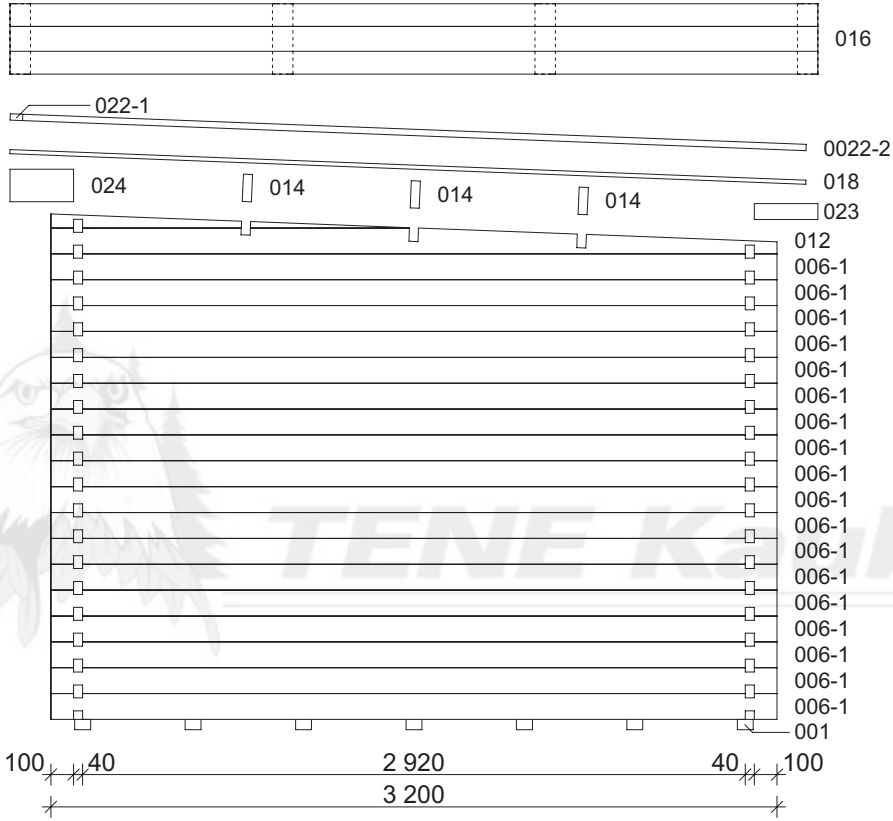

ORIENTAL-5

470 × 320 cm

450 × 300 cm

40 mm

- D Alle angegebenen Maße sind ca.-Maße
GB All dimensions are approximate !
NL Alle maten zijn circa maten
NO Alle vedlagte mål er ca !
E ¡Todas las dimensiones son aproximadas!
PT Todas as dimensões são aproximadas!
PL Wszystkie wymiary są przybliżone
EST Kõik mõõdud on ligilähedased.
IT Tutte le misure indicate sono circa
DK alle angivne mål er ca.-mål
S samtliga mått är ungefärliga
FR Toutes les dimensions fournies sont approximatives

ORIENTAL - 5 40 mm

470 × 320 cm

		 mm	 mm	 ×
01			4490	7
02			417	3
03		 	4700	1
04			1420/1840	1/1
05			4700	18
06-1			3200	19
06-2			3200	1
06-3			3200	1
06-4			3200	1
07			510	66
08			810	17
09			390	17
10			2170	16
11			1840	16
12		3200	3	
13			5060	2
14			5060	3
15			5098	2
16			3560	2
17				1
18			3510	58+1/46+1
19			2916	51+1/41+1
20				ca. 20,5 m
21			2150/2010	2/2
22			2530/3455	2/2
23		45 × 70	280	6
24		40 × 143	280	4
25			4,0 × 40	1 
26			5,0 × 70	1 
			5,0 × 100	1 
27			2,5 × 50	1 
			3,0 × 15	1 
28			M8 × 70	12

ORIENTAL - 5 40 mm

470 × 320 cm

29			300-400	2	
30		1425 ×1955 mm		1	
31		32		840 ×1835 mm/ 515 ×1890 mm	1/3

TENE Kaubandus

ORIENTAL - 5 40 mm

470 × 320 cm

ORIENTAL - 5 40 mm

470 × 320 cm

C

30
 40 mm / 4mm
 1425 x 1955 mm
 1 st.

D

31
 40 mm
 840 x 1835 mm
 1 st.

32
 40 mm / 4mm
 515 x 1890 mm
 3 st.

ORIENTAL - 5 40 mm

470 × 320 cm

E