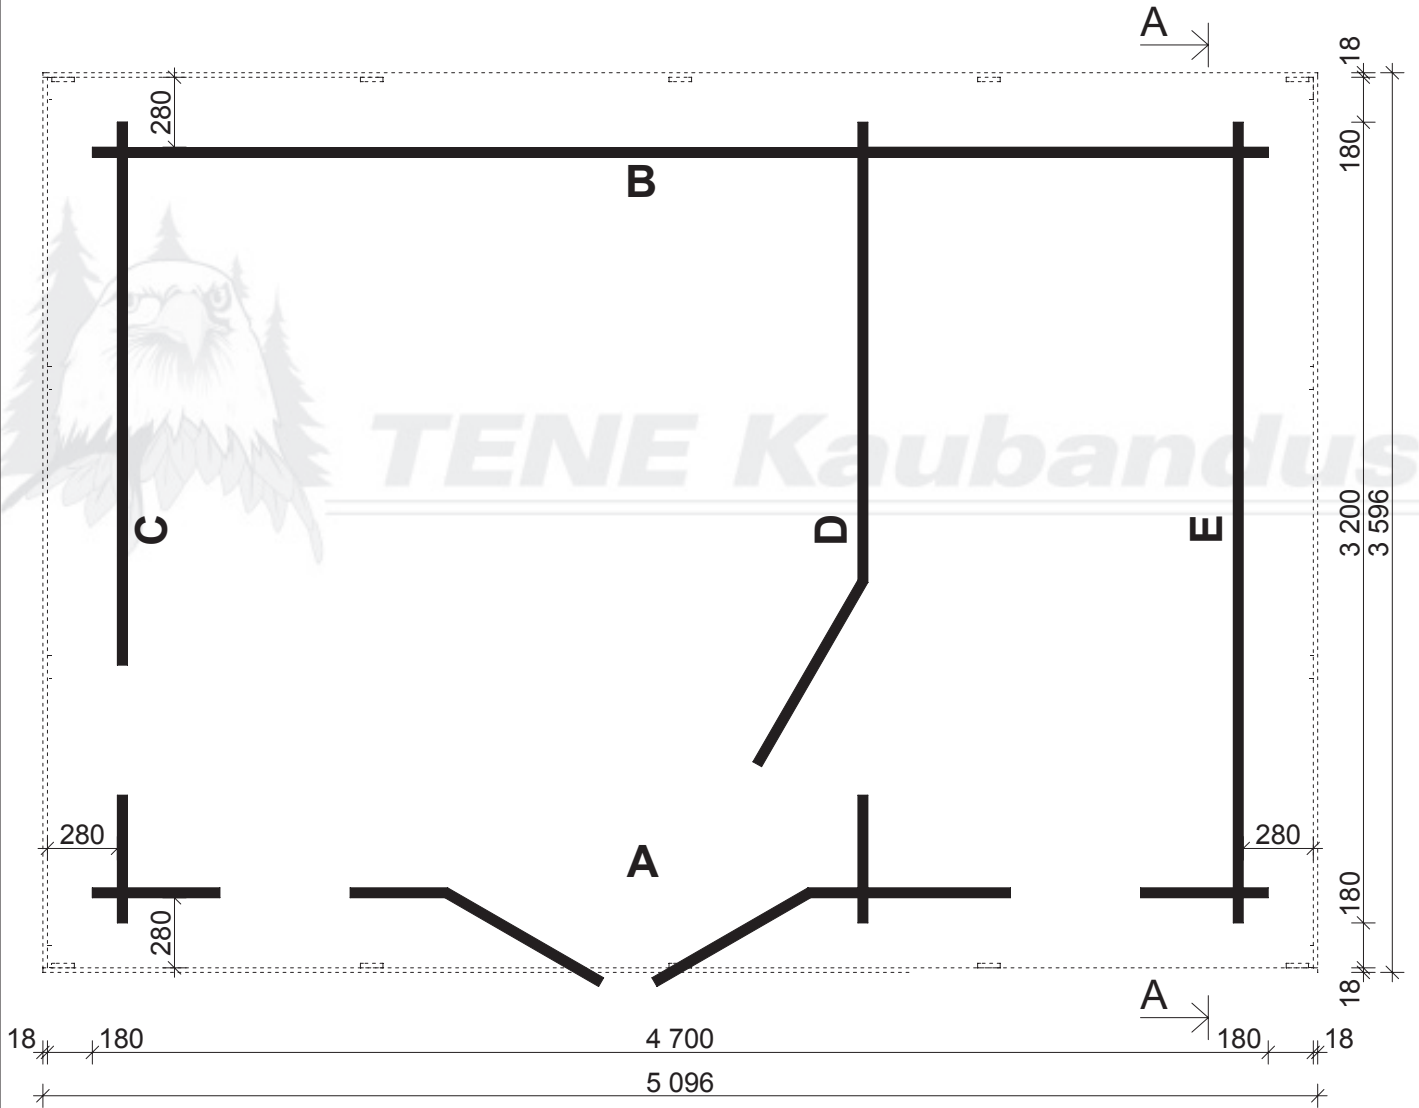

ORIENTAL-5

470 × 320 cm

450 × 300 cm

40 mm

- D Alle angegebenen Maße sind ca.-Maße
GB All dimensions are approximate !
NL Alle maten zijn circa maten
NO Alle vedlagte mål er ca !
E ¡Todas las dimensiones son aproximadas!
PT Todas as dimensões são aproximadas!
PL Wszystkie wymiary są przybliżone
EST Kõik mõõdud on ligilähedased.
IT Tutte le misure indicate sono circa
DK alle angivne mål er ca.-mål
S samtliga mått är ungefärliga
FR Toutes les dimensions fournies sont approximatives

ORIENTAL - 5 40 mm

470 × 320 cm

		 mm	 mm	 ×
01			4490	7
02			417	3
03		 	4700	1
04			1420/1840	1/1
05			4700	18
06-1			3200	19
06-2			3200	1
06-3			3200	1
06-4			3200	1
07			510	66
08			810	17
09			390	17
10			2170	16
11			1840	16
12		3200	3	
13			5060	2
14			5060	3
15			5098	2
16			3560	2
17				1
18			3510	58+1/46+1
19			2916	51+1/41+1
20				ca. 20,5 m
21			2150/2010	2/2
22			2530/3455	2/2
23		45 × 70	280	6
24		40 × 143	280	4
25			4,0 × 40	1 
26			5,0 × 70	1 
			5,0 × 100	1 
27			2,5 × 50	1 
			3,0 × 15	1 
28			M8 × 70	12

ORIENTAL - 5 40 mm

470 × 320 cm

29			300-400	2	
30		1425 ×1955 mm		1	
31		32		840 ×1835 mm/ 515 ×1890 mm	1/3

TENE Kaubandus

ORIENTAL - 5 40 mm

470 × 320 cm

ORIENTAL - 5 40 mm

470 × 320 cm

C

30
 40 mm / 4mm
 1425 x 1955 mm
 1 st.

D

31
 40 mm
 840 x 1835 mm
 1 st.

32
 40 mm / 4mm
 515 x 1890 mm
 3 st.

ORIENTAL - 5 40 mm

470 × 320 cm

E