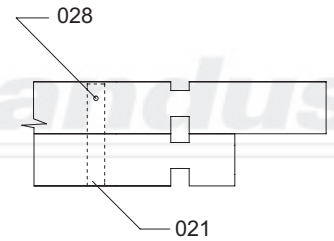

ORIENTAL - 5 40 mm

470 × 320 cm

E

1

2

3

4

A - A

4