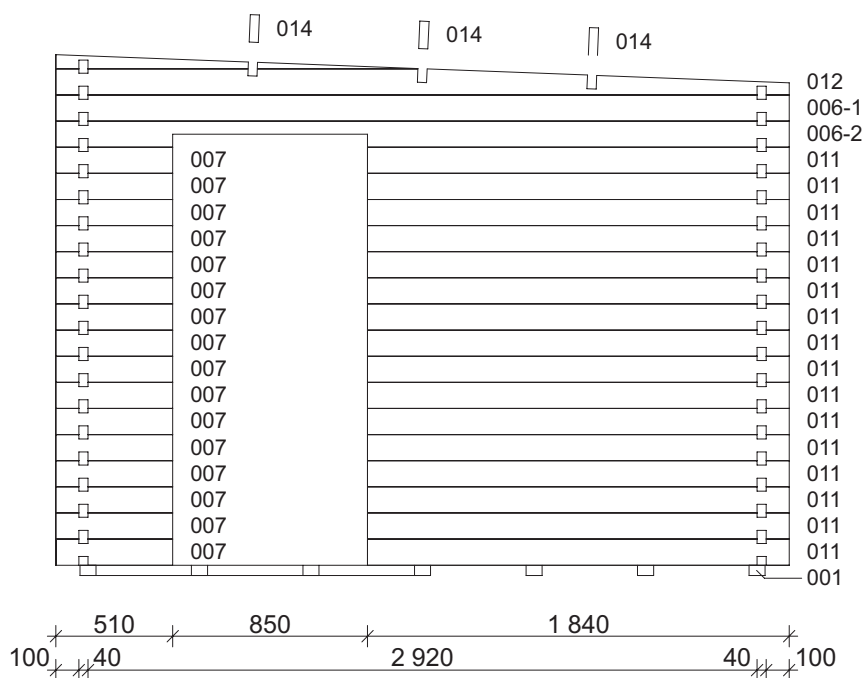

ORIENTAL-5

470 × 320 cm

450 × 300 cm

40 mm

- D Alle angegebenen Maße sind ca.-Maße
GB All dimensions are approximate !
NL Alle maten zijn circa maten
NO Alle vedlagte mål er ca !
E ¡Todas las dimensiones son aproximadas!
PT Todas as dimensões são aproximadas!
PL Wszystkie wymiary są przybliżone
EST Kõik mõõdud on ligilähedased.
IT Tutte le misure indicate sono circa
DK alle angivne mål er ca.-mål
S samtliga mått är ungefärliga
FR Toutes les dimensions fournies sont approximatives

ORIENTAL - 5 40 mm

470 × 320 cm

		 mm	 mm	 ×
01			4490	7
02			417	3
03		 	4700	1
04			1420/1840	1/1
05			4700	18
06-1			3200	19
06-2			3200	1
06-3			3200	1
06-4			3200	1
07			510	66
08			810	17
09			390	17
10			2170	16
11			1840	16
12		3200	3	
13			5060	2
14			5060	3
15			5098	2
16			3560	2
17				1
18			3510	58+1/46+1
19			2916	51+1/41+1
20				ca. 20,5 m
21			2150/2010	2/2
22			2530/3455	2/2
23		45 × 70	280	6
24		40 × 143	280	4
25			4,0 × 40	1 
26			5,0 × 70	1 
			5,0 × 100	1 
27			2,5 × 50	1 
			3,0 × 15	1 
28			M8 × 70	12

ORIENTAL - 5 40 mm

470 × 320 cm

29			300-400	2	
30		1425 ×1955 mm		1	
31		32		840 ×1835 mm/ 515 ×1890 mm	1/3

TENE Kaubandus

ORIENTAL - 5 40 mm

470 × 320 cm

ORIENTAL - 5 40 mm

470 × 320 cm

C

30
 40 mm / 4mm
 1425 x 1955 mm
 1 st.

D

31
 40 mm
 840 x 1835 mm
 1 st.

32
 40 mm / 4mm
 515 x 1890 mm
 3 st.

ORIENTAL - 5 40 mm

470 × 320 cm

E