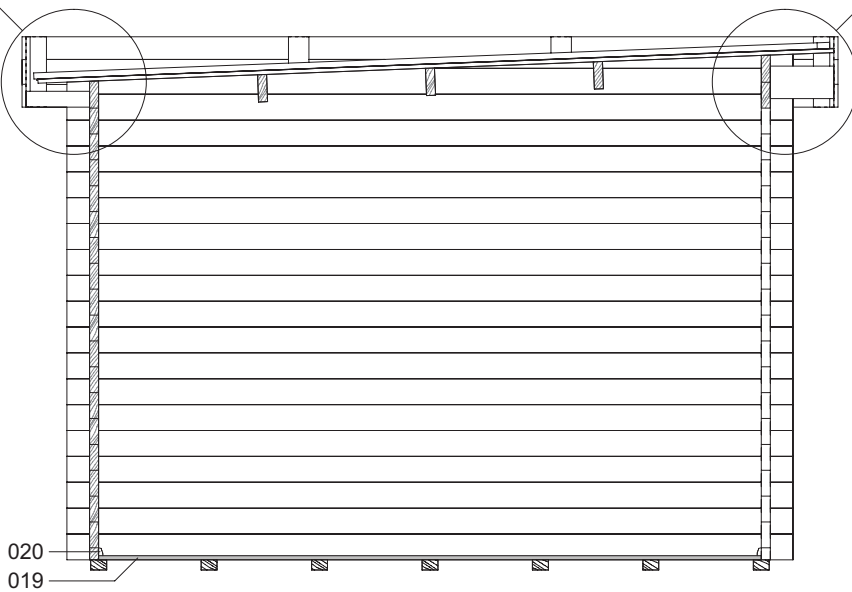

ORIENTAL-5

470 × 320 cm

450 × 300 cm

40 mm

- D Alle angegebenen Maße sind ca.-Maße
GB All dimensions are approximate !
NL Alle maten zijn circa maten
NO Alle vedlagte mål er ca !
E ¡Todas las dimensiones son aproximadas!
PT Todas as dimensões são aproximadas!
PL Wszystkie wymiary są przybliżone
EST Kõik mõõdud on ligilähedased.
IT Tutte le misure indicate sono circa
DK alle angivne mål er ca.-mål
S samtliga mått är ungefärliga
FR Toutes les dimensions fournies sont approximatives

ORIENTAL - 5 40 mm

470 × 320 cm

29			300-400	2	
30		1425 ×1955 mm		1	
31		32		840 ×1835 mm/ 515 ×1890 mm	1/3

TENE Kaubandus

ORIENTAL - 5 40 mm

470 × 320 cm

ORIENTAL - 5 40 mm

470 × 320 cm

C

30
 40 mm / 4mm
 1425 x 1955 mm
 1 st.

D

31
 40 mm
 840 x 1835 mm
 1 st.

32
 40 mm / 4mm
 515 x 1890 mm
 3 st.

ORIENTAL - 5 40 mm

470 × 320 cm

E

1

2

3

4

A - A

4