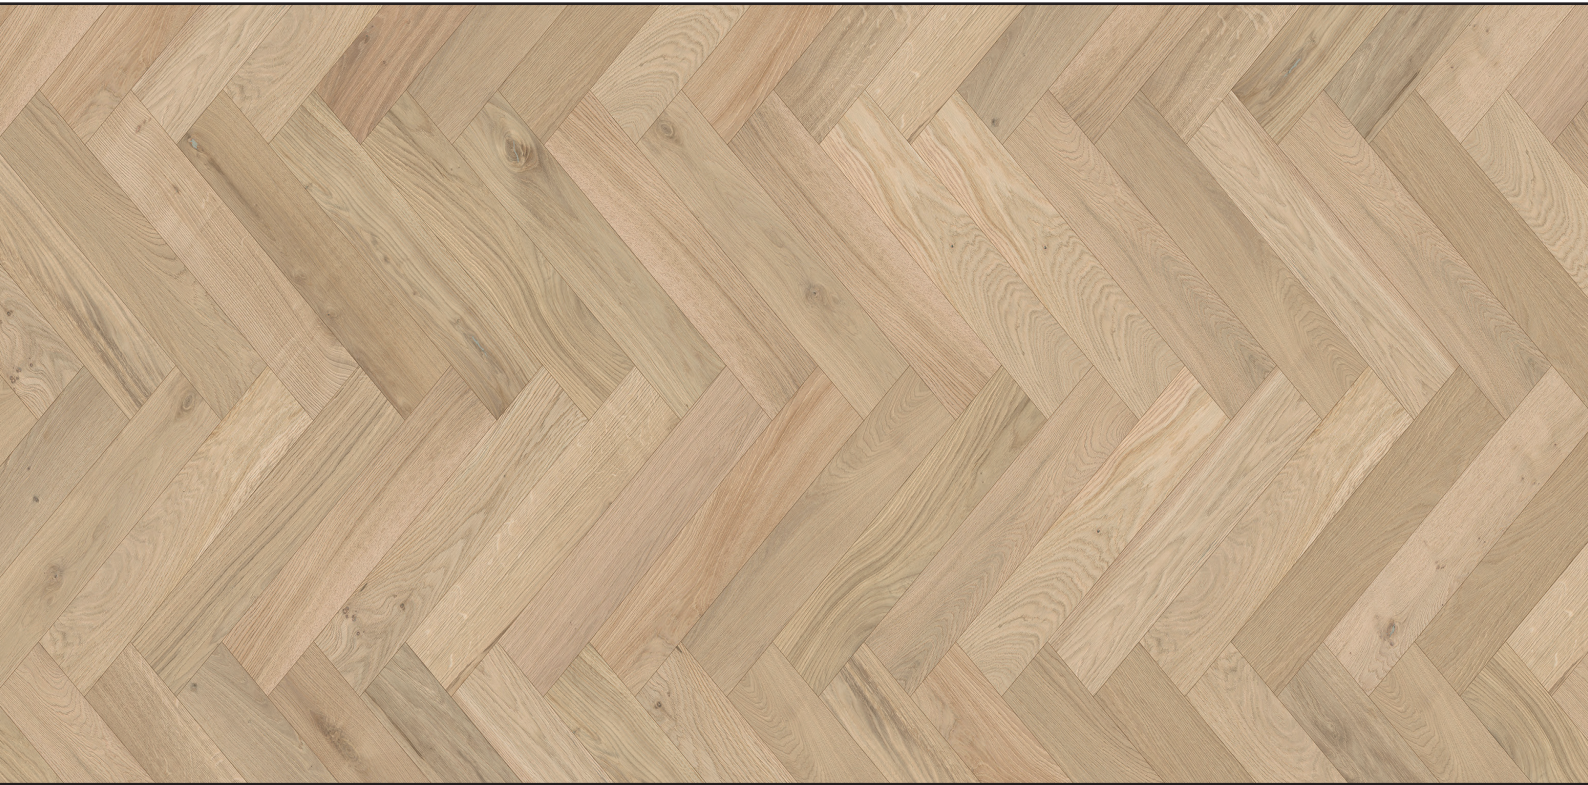

Technisches Datenblatt

Eiche Fishbone roh

Artikelnummer	00070302
Dielenoptik	Fischgrät
Sortierung	Natur
Oberflächenbehandlung	roh
Oberflächenstruktur	gebürstet
Spachtelung	natur
Kanten	4-seitig 0,5 mm gefast
Nutzschicht	4 mm
Gegenzug	Sperrholz
Format	15 x 120 x 600 mm
Verbindung	Nut & Feder
Menge per Karton	2,304 m ²
Menge pro Palette	82,94 m ²
Menge pro 40' Container	2.985,98 m ²
Verlegeart	verklebt
Fußbodenheizung geeignet	Ja
Feuchtraumgeeignet	Nein
Brandschutz	C _{fl} - s1
Emmissionsklasse	E1
Zolltarifnummer	4418 75 00
Gewicht	8 kg/m ²

 **KAHRS** Parkett

KREATIVE BODENGESTALTUNG | NATÜRLICH | NACHHALTIG | LANGLEBIG